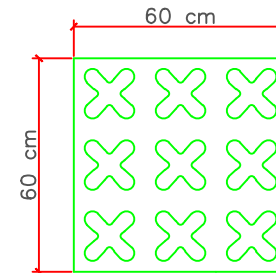

Productos **Paviprint®**

Sede Central Paviprint:

avda. de españa, núm.29-Vivi.5
28220 majadahonda (madrid) - españa

Telf. +34 91 634 42 24
Fax. +34 91 634 11 69

e-mail: paviprint@paviprint.com

Bandeja Céspedarmado Paviprint® modelo HH1
Dimensiones 600x600x100 mm
Altura 100 mm