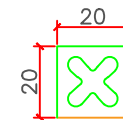

Productos **Paviprint®**

Sede Central Paviprint:

avda. de españa, núm.29-Vivi.5
28220 majadahonda (madrid) - españa

Telf. +34 91 634 42 24
Fax. +34 91 634 11 69

e-mail: paviprint@paviprint.com

Bandeja Céspedarmado Paviprint® modelo HH1
Dimensiones 600x600x100 mm
Altura 100 mm