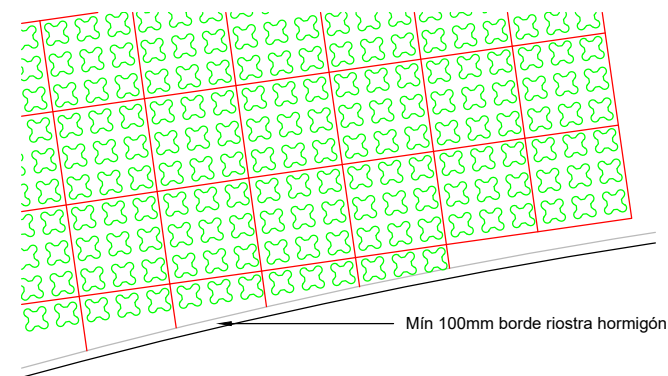

Disposición a la curva

Escala 1:100

Longitud de cuerda entre juntas de dilatación, marcada por el radio de curva

Disposición recta

Escala 1:100

Detalle 1

Escala 1:25

Detalle 2

Escala 1:25

Productos **Paviprint®**

Sede Central Paviprint:

avda. de españa, núm.29-Vivi.5
28220 majadahonda (madrid) - españa

Telf. +34 91 634 42 24

Fax. +34 91 634 11 69

e-mail: paviprint@paviprint.com

Modelo HH2

Detalles disposición curva y disposición recta