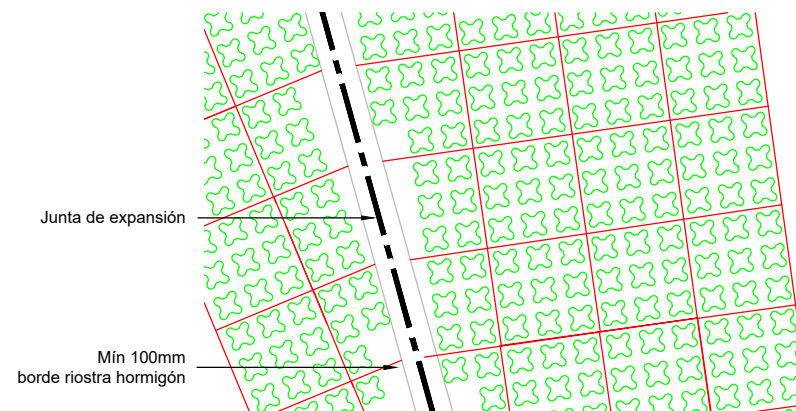

Disposición a la curva

Escala 1:100

Longitud de cuerda entre juntas de dilatación, marcada por el radio de curva

Disposición recta

Escala 1:100

Detalle 1

Escala 1:25

Detalle 2

Escala 1:25

Productos **Paviprint®**

Sede Central Paviprint:

avda. de españa, núm.29-Vivi.5
28220 majadahonda (madrid) - españa

Telf. +34 91 634 42 24

Fax. +34 91 634 11 69

e-mail: paviprint@paviprint.com

Modelo HH2

Detalles disposición curva y disposición recta