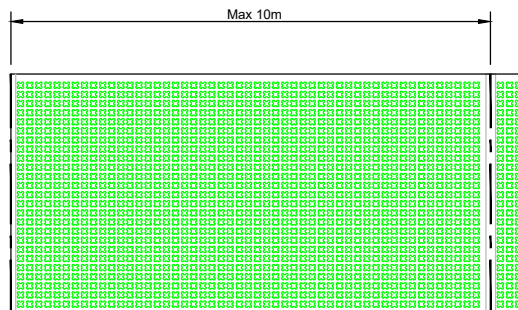

Disposición a la curva

Escala 1:100

Longitud de cuerda entre juntas de dilatación, marcada por el radio de curva

Disposición recta

Escala 1:100

Detalle 1

Escala 1:25

Detalle 2

Detalles disposición curva y disposición recta