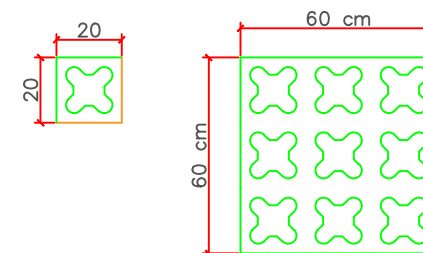

SECCIONES TIPO

Bandeja Céspedarmado Paviprint® modelo HH2
Dimensiones 600x600x150 mm
Altura 150 mm

Céspedarmado Paviprint®

Productos Paviprint®

Sede Central Paviprint:

avda. de españa, núm.29-Vivi.5
28220 majadahonda (madrid) - españa